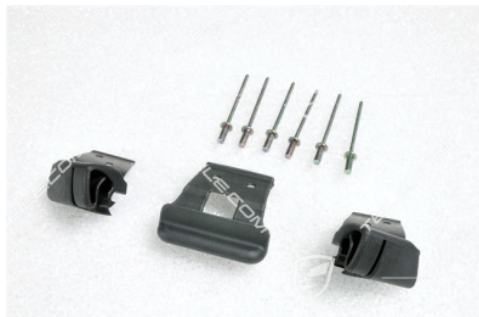

## Befestigungsatz für Windstop/Windschott

 **TEILE.COM** > Porsche Boxster > 986 > Karosserieteile > 811-14 Windstop

### Produktdetails

Artikelnummer: 98656132301

Hersteller: Porsche Originalteile

Zustand: Neu: neuer, unbenutzter und unbeschädigter Artikel **Neu**

Geeignet für: Porsche Boxster > Modell 986, 1997-2004

Seite:

### Produktbeschreibung

Porsche 986 Boxster Befestigungsatz für Windstop/Windschott.