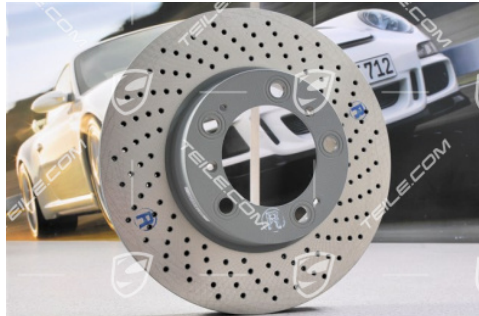

Bremsscheibe, Boxster S, R

 **TEILE.COM** > Porsche Boxster > 986 > Räder, Bremsen > 602-00 Scheibenbremse VA

Produktdetails

Artikelnummer:	99635140601
Hersteller:	Porsche Originalteile
Zustand:	Neu: neuer, unbenutzter und unbeschädigter Artikel
Geeignet für:	Porsche Boxster > Modell 987, 2006-2012 Porsche Boxster > Modell 986, 1997-2005 Porsche 911 > Modell 997, 2004-2012 Porsche 911 > Modell 996, 1998-2005 Porsche Cayman > Modell 987C, 2006-2012
Seite:	Rechts
Seite:	
Herstellerepreis:	345,68 € (netto :290,49 €)
Rabatt:	5%
Verfügbarkeit:	Versand in 3-7 Tagen* *vorausgesetzt die Ware ist beim Hersteller Lieferbar
Preis:	328,40 € (netto:275,97 €)

Produktbeschreibung

Porsche 911 996/997 Carrera2/4 / Boxster S 986/987 / Cayman S 987 Bremsscheibe, Vorderachse, RECHTS.