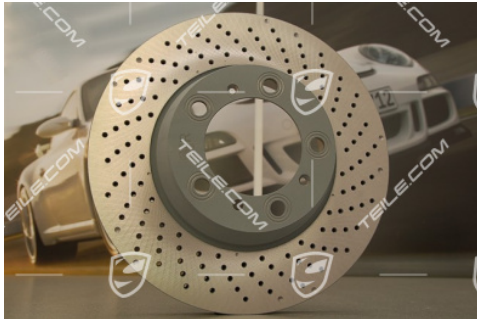

Bremsscheibe, Carrera 2S / 4S, R

 **TEILE.COM** > Porsche 911 > 997 > Räder, Bremsen > 603-00 Scheibenbremse HA

Produktdetails

Artikelnummer: 99635240602

Hersteller: Porsche Originalteile

Zustand: **Neu**: neuer, unbenutzter und unbeschädigter Artikel

Geeignet für: Porsche 911 > Modell 996, 1998-2005
Porsche 911 > Modell 991, 2012-heute
Porsche 911 > Modell 997, 2004-2012

Seite: Rechts

Seite:

Herstellerpreis: 360,09 €
(netto :302,60 €)

Rabatt: 5%

Verfügbarkeit: **Versand in 3-7 Tagen***
*vorausgesetzt die Ware ist beim Hersteller lieferbar

Preis: **342,09 €**
(netto:287,47 €)

Produktbeschreibung

Porsche 997 Bremsscheibe, Carrera 2S / C4S / GTS, R