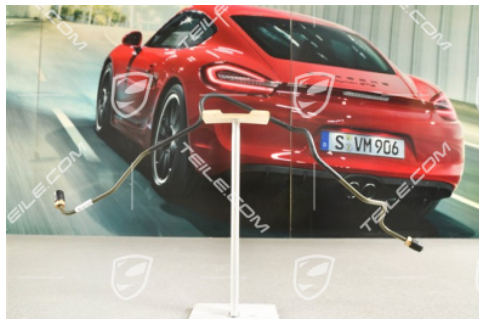

Cabrio, Steuergerät Verdeckbetätigung

 **TEILE.COM** > Porsche 911 > 992 > Karosserieteile > 811-12 Antrieb vom Verdeck

Produktdetails

Artikelnummer: 992959257K

Zustand: **Neu**

Geeignet für: Porsche 911 > Modell 992, 2019-2024

Seite:

Verfügbarkeit: **Versand in 3-7 Tagen***
*vorausgesetzt die Ware ist beim Hersteller Lieferbar

Preis: **439,16 €**
(netto:369,04 €)

Produktbeschreibung

Cabrio, Steuergerät Verdeckbetätigung

Galeria produktu