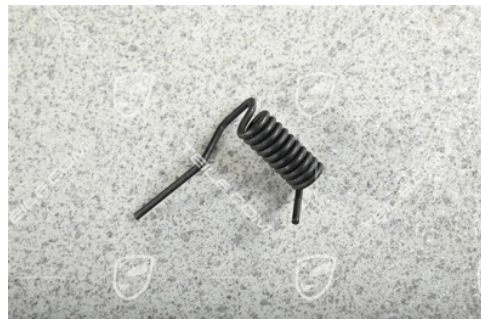

## Drehfeder, Armlehne

 **TEILE.COM** > Porsche Cayman > 981C > Karosserieteile > 809-20 Mittelkonsole, Mitte

### Produktdetails

Artikelnummer: 99155343900

Zustand: **Neu**

Geeignet für: Porsche 911 > Modell 991, 2012-2016  
Porsche Boxster > Modell 981, 2012-2016  
Porsche Cayman > Modell 981C, 2014-2016

Seite:

Verfügbarkeit: **Versand in 3-7 Tagen\***  
\*vorausgesetzt die Ware ist beim Hersteller Lieferbar

### Produktbeschreibung

Drehfeder, Armlehne