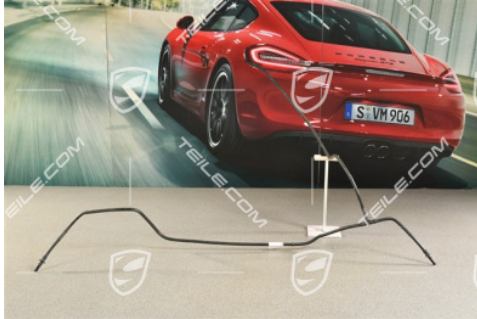

## Entlueftungsleitung

 **TEILE.COM** > Porsche Boxster > 982 > Motor, Kühlung > 105-15 Wasserkühlung

### Produktdetails

Artikelnummer: 99110676703

Zustand: **Gebraucht**

Geeignet für: Porsche Panamera, 2010-2011  
Porsche Cayman > Modell 981C, 2014-2016  
Porsche 718 Boxster > Modell 982, 2017-  
heute  
Porsche 718 Cayman > Modell 982, 2017-  
heute  
Porsche 911 > Modell 991, 2012-2020  
Porsche Boxster > Modell 981, 2012-2016