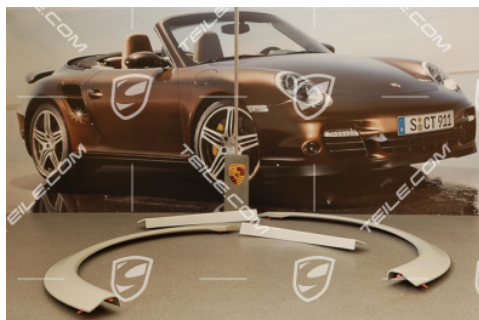

GT2 RS Radabdeckung / Verbreitungssatz, inkl. 2 Teile für Stoßstange (L+R) + 2 Teile für Kotflügel (L+R)

 **TEILE.COM** > Porsche 911 > 997 > Karosserieteile > 810-05 Schwellerblende, aussen

Produktdetails

Artikelnummer: 997505365A2KPL

Hersteller: Porsche Originalteile

Zustand: Neu: neuer, unbenutzter und unbeschädigter Artikel **Neu**

Geeignet für: Porsche 911 > Modell 997, 2010-heute

Verfügbarkeit: **Versand in 3-7 Tagen***
*vorausgesetzt die Ware ist beim Hersteller lieferbar

Preis: **2.145,09 €**
(netto:1.802,60 €)

Produktbeschreibung

Porsche 997 GT2 RS Radabdeckung / Verbreitung Satz, 2 Teile für Stoßstange (L+R) + 2 Teile für Kotflügel (L+R).