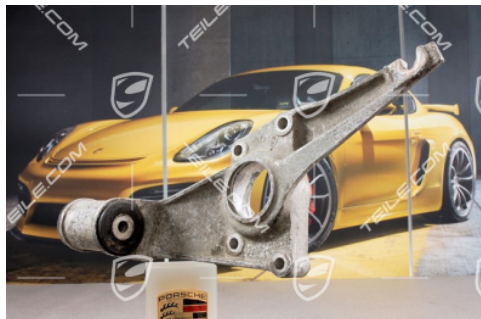

Lagerflansch, L

 **TEILE.COM** > 968 > Hinterachse > 501-00 Hinterachse-Radträger, Lenker, Radnabe

Produktdetails

Artikelnummer: 94433105900

Zustand: **Neu**

Geeignet für: Porsche 968, 1992-1995
Porsche 944, 1982-1991

Seite: Links

Verfügbarkeit: **Versand in 3-7 Tagen***
*vorausgesetzt die Ware ist beim Hersteller lieferbar

Preis: **402,15 €**
(netto:337,94 €)

Produktbeschreibung

Lagerflansch, L