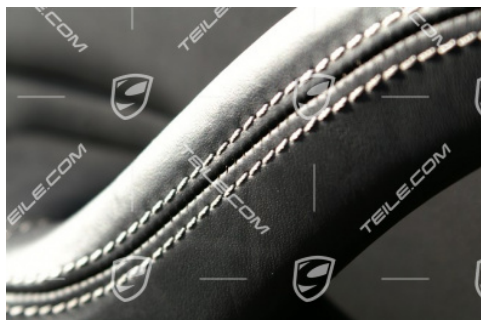

Lederbezug - Größe S, Kleinteile wie: Lenkrad, Schaltknopf, Handbremshebel...

 **TEILE.COM** > Werkstatt: Sattlerei

## Produktbeschreibung

Lederbezug - Größe S, Kleinteile wie: Lenkrad, Schaltknopf, Handbremshebel...