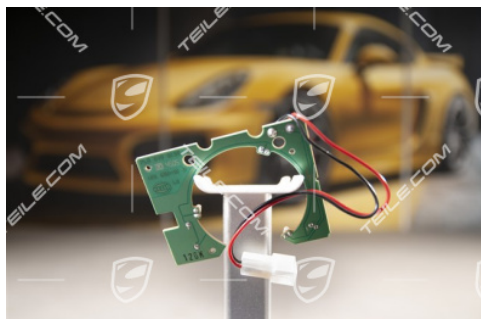

Leiterplatte / elektrisches Glasschiebedach

 **TEILE.COM** > Porsche Cayenne > 955 > Beleuchtung, Elektrik > 903-05 Schalter von Mittelkonsole

Produktdetails

Artikelnummer: 95594381200

Zustand: **Gebraucht**

Geeignet für: Porsche Cayenne, 2003-2010

Seite:

Herstellerpreis: ~~106,95 €~~
(netto :89,87 €)

Rabatt: **50%**

Verfügbarkeit: **Versandfertig**

Preis: **53,48 €**
(netto:44,94 €)

Produktbeschreibung

Leiterplatte / elektrisches Glasschiebedach