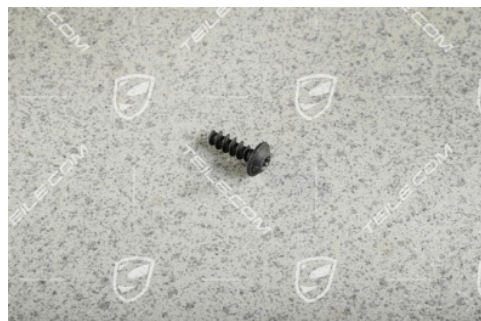

# Linsenschraube 6,0x18,0

 **TEILE.COM** > Porsche Cayman > 982 > Beleuchtung, Elektrik > 905-05 Heckleuchte

## Produktdetails

Artikelnummer: 99991924601

Zustand: **Gebraucht**

Geeignet für:  
Porsche Panamera, 2014-2016  
Porsche Boxster > Modell 981, 2012-2016  
Porsche Cayman > Modell 981C, 2014-2016  
Porsche 718 Boxster > Modell 982, 2017-  
heute  
Porsche 718 Cayman > Modell 982, 2017-  
heute  
Porsche 911 > Modell 991, 2012-heute

## Produktbeschreibung

Linsenschraube 6,0x18,0