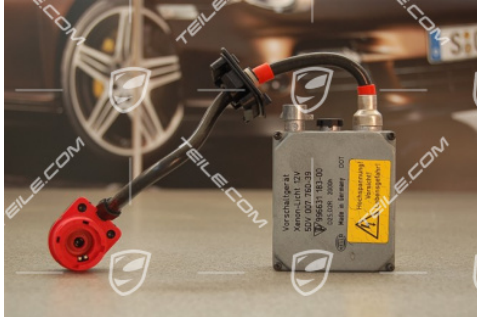

Litronic Scheinwerfer Steuergerät, L=R

 **TEILE.COM** > Porsche 911 > 996 > Beleuchtung, Elektrik > 905-03 Scheinwerfer, Facelift 02-05 / Turbo / GT2

Produktdetails

Artikelnummer:	99663118300
Hersteller:	Porsche Originalteile
Zustand:	Gebraucht Zustand sehr gut, unbeschädigt
Geeignet für:	Porsche 911 > Modell 996, 2001-2005
Seite:	Links = Rechts
Seite:	
Herstellerpreis:	791,21 € (netto :664,88 €)
Rabatt:	60%
Verfügbarkeit:	Verfügbarkeit auf Anfrage
Preis:	316,48 € (netto:265,95 €)

Produktbeschreibung

Porsche 996 996.2 2001-2005 Litronic / Xenon Scheinwerfer Steuergerät, LINKS=RECHTS.