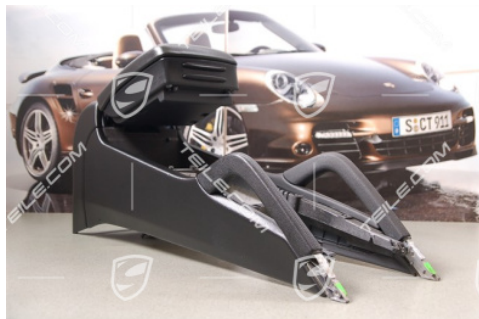

Mittelkonsole, schwarz

 **TEILE.COM** > Porsche Cayenne > 955 > Karosserieteile > 809-15 Mittelkonsole

Produktdetails

Artikelnummer: 955553243005Q2

Zustand: **Gebraucht**

Geeignet für: Porsche Cayenne, 2007-2010

Farbe: schwarz

Herstellerpreis: ~~834,70 €~~
(netto :701,43 €)

Rabatt: **50%**

Verfügbarkeit: **Verfügbarkeit auf Anfrage**

Preis: **417,37 €**
(netto:350,73 €)

Produktbeschreibung

Mittelkonsole, schwarz

Galeria produktu