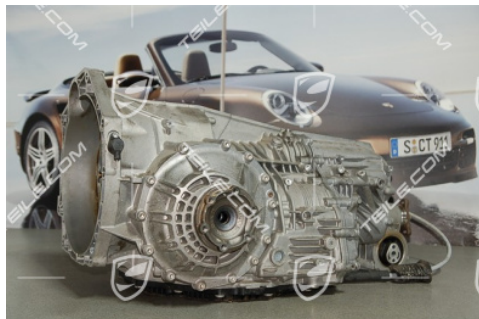

PDK Getriebe, CG1.50, Turbo, Facelift 2009-2012

 **TEILE.COM** > Porsche 911 > 997 > Getriebe, Kupplung > 320-00 PDK Getriebe

Produktdetails

Artikelnummer: 9G130001150

Zustand: **Neu**

Geeignet für: Porsche 911 > Modell 997, 2009-2012

Verfügbarkeit: **Versand in 3-7 Tagen***
*vorausgesetzt die Ware ist beim Hersteller lieferbar

Preis:
25.896,45 €
(netto:21.761,72 €)

Produktbeschreibung

PDK Getriebe, CG1.50, Turbo, Facelift 2009-2012

Galeria produktu