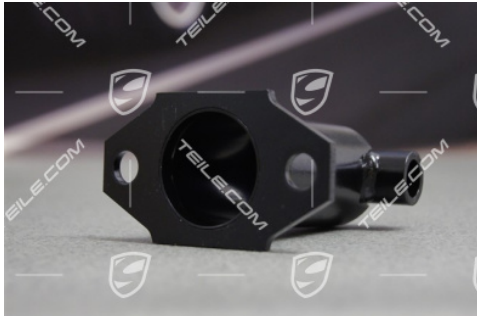

Prallrohr für Aluträger, L=R

 **TEILE.COM** > Porsche 911 > 996 > Karosserieteile > 802-07 Stoßstange hinten, 4S / Turbo / GT2

Produktdetails

Artikelnummer: 99650501901

Hersteller: Porsche Originalteile

Zustand: **Neu**: neuer, unbenutzter und unbeschädigter Artikel

Geeignet für:

- Porsche 911 > Modell 996, 2002-2005
- Porsche 911 > Modell 996, 1998-2001
- Porsche 911 > Modell 996, 2001-2005
- Porsche Boxster > Modell 986, 2003-2005
- Porsche Boxster > Modell 986, 1997-2002
- Porsche 911 > Modell 993, 1994-1998
- Porsche 911 > Modell 964, 1989-1994
- Porsche Boxster > Modell 987, 2005-2008
- Porsche 911 > Modell 997, 2004-heute
- Porsche 911 > Modell 997, 2008-heute

Seite: Links = Rechts

Verfügbarkeit: **Versand in 3-7 Tagen***
*vorausgesetzt die Ware ist beim Hersteller lieferbar

Preis: **30,75 €**
(netto:25,84 €)

Produktbeschreibung

Porsche Prallrohr für Aluträger / Stoßstange, LINKS = RECHTS. Für 996 / 986 Boxster (Front+Heck), 997 / 987 Boxster u. 987C Cayman (nur Heck).