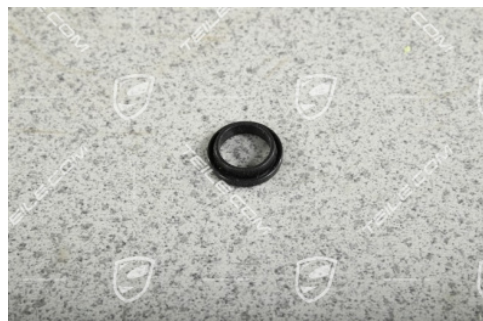

## Runddichtring für Einparkhilfe Sensor

 **TEILE.COM** > Porsche 911 > 997 > Karosserieteile > 802-05 Stoßstange hinten

### Produktdetails

Artikelnummer: 7L6919659

Zustand: **Neu**

Geeignet für: Porsche 911 > Modell 997, 2005-2012  
Porsche Boxster > Modell 987, 2005-2012  
Porsche Cayman > Modell 987C, 2006-2012

Seite:

Herstellerpreis: 15,37 €  
(netto :12,92 €)

### Produktbeschreibung

Runddichtring für Einparkhilfe Sensor