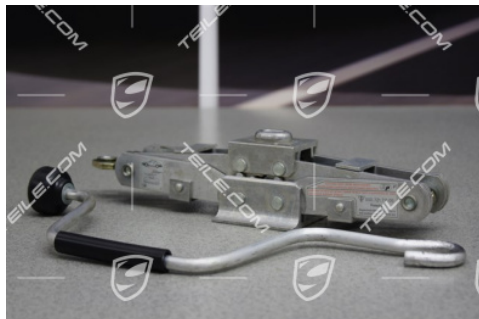

## Scherenwagenheber

 **TEILE.COM** > Porsche 911 > 996 > Transport & Pflege > 001-00 Werkzeug, Wagenheber

### Produktdetails

Artikelnummer: 99672121100

Hersteller: Porsche Originalteile

Zustand: **Neu**  
Neu: neuer, unbenutzter und unbeschädigter Artikel

Geeignet für: Porsche 911 > Modell 996, 1998-2005  
Porsche Boxster > Modell 986, 1997-2004

### Produktbeschreibung

Porsche 911 996 / Boxster 986 Scherenwagenheber