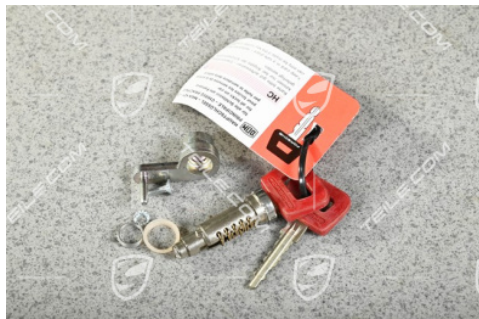

## Schliesszylinder, L

 **TEILE.COM** > 911 > Karosserieteile > 804-00 Tür

### Produktdetails

Artikelnummer:	91153194300
Zustand:	<b>Neu</b>
Geeignet für:	Porsche 911 > Bj. von 1974 bis 1989, 1972-1984
Seite:	Links
Seite:	
Herstellerpreis:	<del>108,06 €</del> (netto :90,81 €)
Rabatt:	<b>5%</b>
Verfügbarkeit:	<b>Versandfertig</b>
<b>Preis:</b>	<b>102,66 €</b> <b>(netto:86,27 €)</b>

### Produktbeschreibung

Schliesszylinder, L