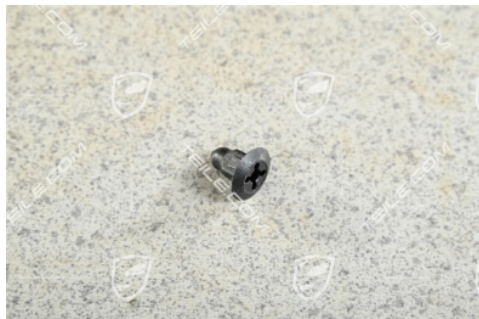

Spreizmutter

 **TEILE.COM** > 928 > Exterieur > 810-05 Schwellerblende, aussen

Produktdetails

Artikelnummer: 99959171740

Zustand: **Neu**

Geeignet für: Porsche 911 > Modell 964, 1989-1994
Porsche 911 > Bj. von 1974 bis 1989,
1978-1989
Porsche 928, 1987-1995
Porsche 911 > Modell 993, 1994-1998