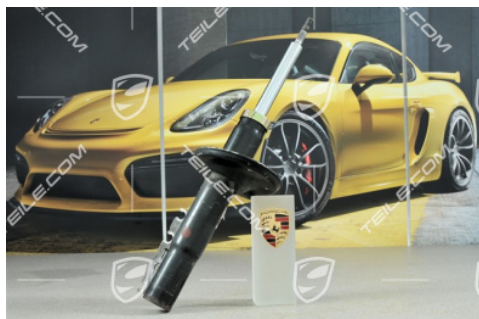

## Stoßdämpfer, Boxster S, L=R

 **TEILE.COM** > Porsche Boxster > 986 > Hinterachse > 502-00 Stoßdämpfer, Schraubenfeder

### Produktdetails

Artikelnummer:	98633305130
Hersteller:	Porsche Originalteile
Zustand:	<b>Gebraucht</b> Zustand sehr gut, unbeschädigt
Geeignet für:	Porsche Boxster > Modell 986, 2000-2004
Seite:	Links = Rechts
Seite:	
Herstellerpreis:	<del>454,90 €</del> (netto :382,27 €)
Rabatt:	<b>75%</b>
Verfügbarkeit:	<b>Versandfertig</b>
<b>Preis:</b>	<b>113,73 €</b> <b>(netto:95,57 €)</b>