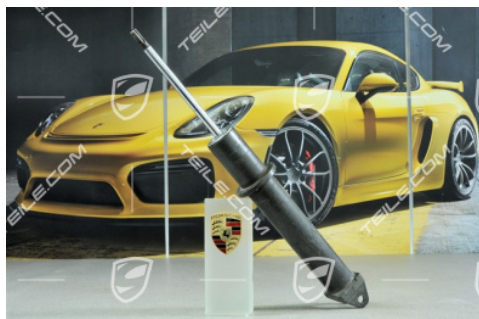

Stoßdämpfer, C2, Serienfahrwerk, L=R

 **TEILE.COM** > Porsche 911 > 997 > Hinterachse > 502-00 Stoßdämpfer, Schraubenfeder

Produktdetails

Artikelnummer: 99733305111

Hersteller: Porsche Originalteile

Zustand: **Gebraucht**
Zustand sehr gut, kleine Gebrauchs- oder
Lagerspuren

Geeignet für: Porsche 911 > Modell 997, 2004-2008

Seite: Links = Rechts

Herstellerpreis: 476,00 €
(netto :400,00 €)

Rabatt: 60%

Verfügbarkeit: **Versandfertig**

Preis: **190,40 €**
(netto:160,00 €)

Produktbeschreibung