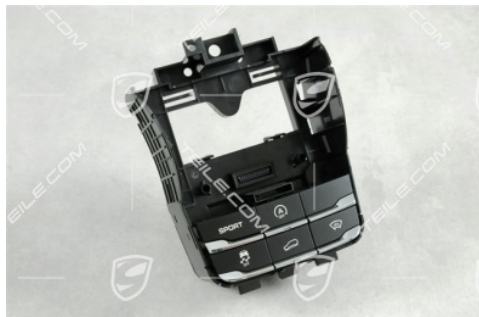

## Tastenfeld

 **TEILE.COM** > Porsche Cayenne > 958 > Beleuchtung, Elektrik > 903-05 Schalter von Mittelkonsole

### Produktdetails

Artikelnummer: 95861313700

Zustand: **Neu**

Geeignet für: Porsche Cayenne > Modell 958 (10-17),  
2010-2014

Herstellerpreis: 381,07 €  
(netto :320,23 €)

Rabatt: **10%**

Verfügbarkeit: **Versandfertig**