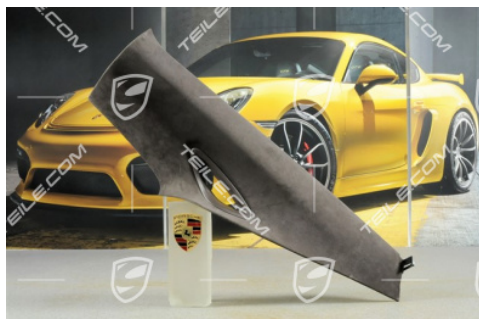

## Verkleidung von C-Säule, Alcantara Espresso, R

 **TEILE.COM** > Porsche 911 > 991 > Karosserieteile > 807-25 Verkleidungen von A-Säule

### Produktdetails

Artikelnummer: 991555188019U7

Zustand: **Gebraucht**

Geeignet für: Porsche 911 > Modell 991, 2012-2020

Farbe: espresso

Seite: Rechts

Seite:

Herstellerpreis: 497,62 €  
(netto :418,17 €)

### Produktbeschreibung

Verkleidung von C-Säule, Alcantara Espresso, R