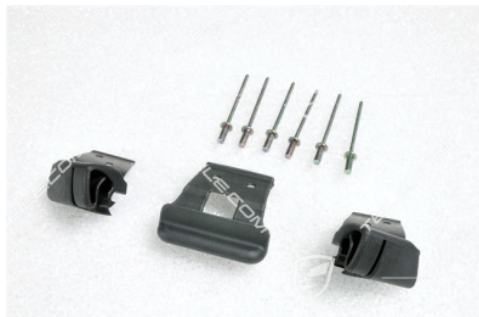

Elementy mocujące - zestaw

 **TEILE.COM** > Porsche Boxster > 986 > Części karoseryjne > 811-14 Wiatrochron

Szczegóły produktu

Numer artykułu: 98656132301

Producent: Oryginalne części Porsche

Stan: **nowy**
Nowy artykuł, nieużywany i nieuszkodzony

Przeznaczone do: Porsche Boxster > Model 986, 1997-2004

Strona:

Dostępność: **produkt niedostępny**

Cena: **60,27 €**
(netto:49,00 €)

Opis produktu

Porsche 986 Boxster Elementy mocujące - zestaw