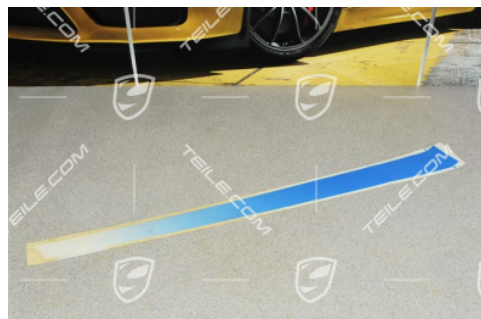

## Folia samoprzylepna / zderzak tylny, GT3RS, Riviera blue, R

 **TEILE.COM** > Porsche 911 > 996 > Części karoseryjne > 810-00 Logo, listwy ozdobne, folia ochronna

### Szczegóły produktu

Numer artykułu: 99655933693

Producent: Oryginalne części Porsche

Stan: **nowy**  
Nowy artykuł, nieużywany i nieuszkodzony

Przeznaczone do: Porsche 911 > Model 996, 2004-2005

Strona: Prawa

### Opis produktu

Porsche 996 Folia samoprzylepna / zderzak tylny, GT3RS, Riviera blue, R