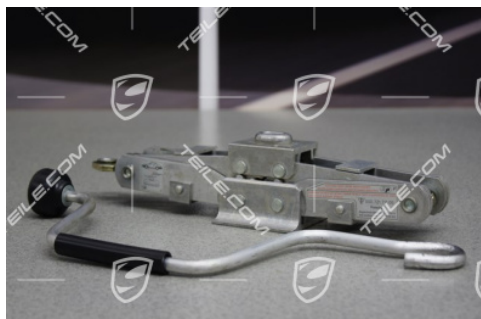

Lewarek z kluczem do kół

 **TEILE.COM** > Porsche Boxster > 986 > Transport i pielęgnacja > 001-00 Narzędzia, lewarek

Szczegóły produktu

Numer artykułu: 99672121100

Producent: Oryginalne części Porsche

Stan: **nowy**
Nowy artykuł, nieużywany i nieuszkodzony

Przeznaczone do: Porsche 911 > Model 996, 1998-2005
Porsche Boxster > Model 986, 1997-2004

Dostępność: **wysyłka za 3-7 dni***
*jeżeli towar jest dostępny u producenta

Cena: **244,61 €**
(netto:198,87 €)

Opis produktu

Porsche 911 996 / Boxster 986 Lewarek z kluczem do kół