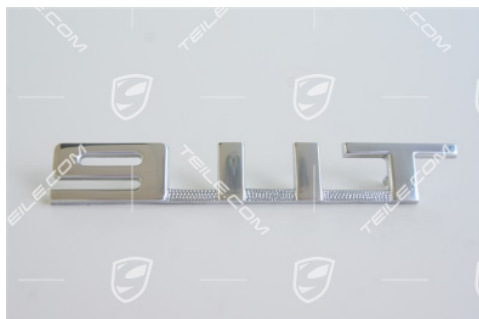

Napis/logo "911T", chrom

 **TEILE.COM** > 911 > Części karoseryjne > 810-00 Logo, listwy ozdobne, folia ochronna

Szczegóły produktu

Numer artykułu: 90155931122

Producent: Oryginalne części Porsche

Stan: **nowy**
Nowy artykuł, nieużywany i nieuszkodzony

Przeznaczone do: Porsche 911 > od roku 1974 do 1989,
1967-1973

Strona:

Dostępność: **wysyłka za 3-7 dni***
*jeżeli towar jest dostępny u producenta

Cena: **73,80 €**
(netto:60,00 €)

Opis produktu

Porsche 911 Napis/logo "911T", chrom.