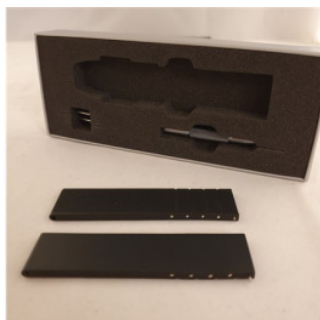

## Replacement Strap, Essential Classic, 911, watch, caoutchouc, black

 **TEILE.COM** > Fan shop - Porsche Lifestyle > Styl życia > F. Zegarki

### Szczegóły produktu

Numer artykułu: WAP0700010FETA

Stan: **nowy**  
Nowy artykuł, nieużywany i nieuszkodzony

Dostępność: **wysyłka za 10-14 dni\***  
\*jeżeli towar jest dostępny u producenta

**Cena:** **77,54 €**  
**(netto:63,04 €)**

### Opis produktu

Porsche Essential Watch 911 - WAP0700010FETA - Pasek do zegarka

Kompletny zestaw zamienny paska do zegarka Porsche Essential - WAP0700010FETA

Wymiary każdego paska (dł. x szer.): 8,80 cm x 2 cm