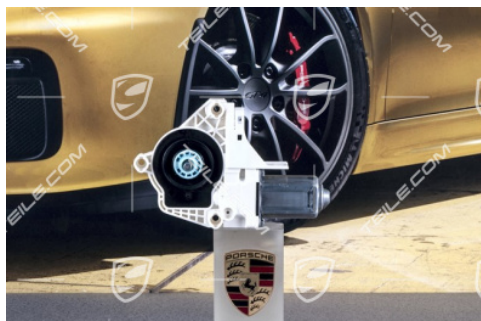

## Silnik szyb sterowanych elektrycznie, przód, R

 **TEILE.COM** > Porsche Cayenne > 958 > Części karoseryjne > 804-10 Podnośnik szyby, elektryczny

### Szczegóły produktu

Numer artykułu: 95862480200

Stan: **nowy**

Przeznaczone do: Porsche Cayenne > Model 958 (10-17),  
2010-2017

Strona: Prawa

Strona:

Cena producenta: ~~249,25 €~~  
(netto :202,64 €)

Rabat: **20%**

### Opis produktu

Porsche Cayenne E2/958 Silnik szyb sterowanych elektrycznie, przód, PRAWY.