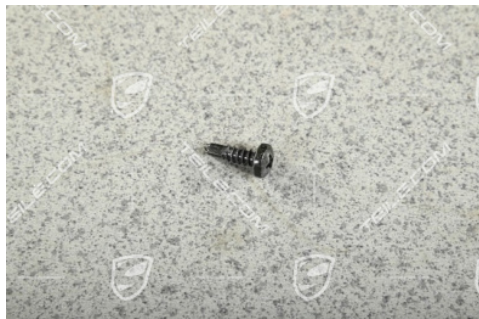

Śruba

 **TEILE.COM** > 944 > Części karoseryjne > 811-07 Podpora dachu

Szczegóły produktu

Numer artykułu: 94150484410

Stan: **nowy**

Przeznaczone do: Porsche 944, 1989-1991
Porsche 968, 1992-1995

Cena producenta: 1,12 €
(netto :0,91 €)