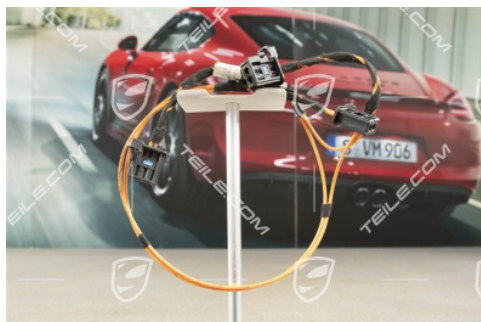

Światłowód, PCM2/PCM3

 **TEILE.COM** > Porsche 911 > 997 > Oświetlenie, elektryka > 902-10 Instalacja elektryczna, przestrzeń pasażera

Szczegóły produktu

Numer artykułu: 99762271400

Stan: **używany**

Przeznaczone do: Porsche Cayman > Model 987C, 2006-2008
Porsche Boxster > Model 987, 2005-2008
Porsche 911 > Model 997, 2005-2008