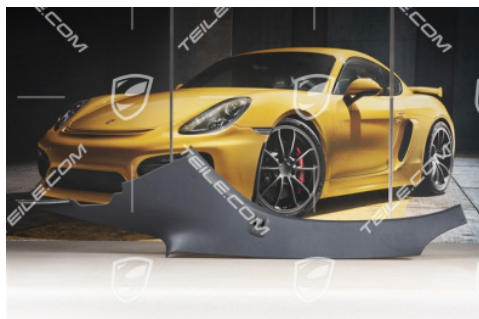

Tapicerka hardtopu, Skóropodobna, Niebieska, R

 **TEILE.COM** > Porsche 911 > 997 > Części karoseryjne > 811-16 Hardtop (dach sztywny)

Szczegóły produktu

Numer artykułu: 997563504001VM

Stan: **używany**

Przeznaczone do: Porsche 911 > Model 997, 2005-2012

Kolor: Seeblau

Strona: Prawa

Strona:

Cena producenta: ~~1.360,93 €~~
(netto :1.106,45 €)

Rabat: **50%**

Dostępność: **gotowy do wysyłki**

Cena: **680,47 €**
(netto:553,23 €)

Opis produktu

Tapicerka hardtopu, Skóropodobna, Niebieska, R

Galeria produktu