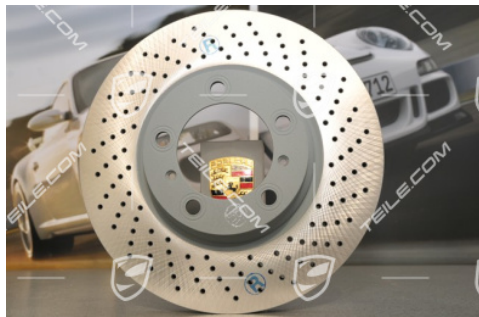

## Tarcza hamulcowa, C2S / C4S / GTS / C4GTS, R

 **TEILE.COM** > Porsche 911 > 997 > Koła, hamulce > 602-00 Hamulce przednie

### Szczegóły produktu

Numer artykułu: 99635141004

Producent: Oryginalne części Porsche

Stan: **nowy**  
Nowy artykuł, nieużywany i nieuszkodzony

Przeznaczone do: Porsche 911 > Model 996, 1998-2005  
Porsche 911 > Model 997, 2004-2011

### Opis produktu

Porsche 997 Tarcza hamulcowa, C2S / C4S / GTS / C4GTS, R + Porsche 996 Turbo/4S