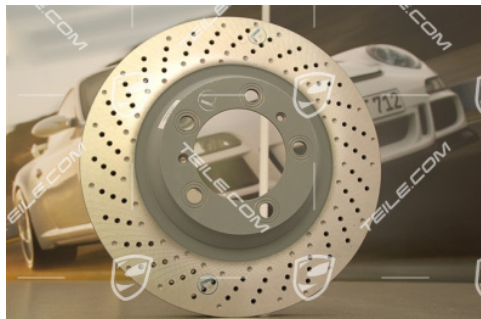

Tarcza hamulcowa, Carrera 2S / 4S, L

 **TEILE.COM** > Porsche 911 > 991 > Koła, hamulce > 602-00 Hamulce przednie

Szczegóły produktu

Numer artykułu:	99135140301
Producent:	Oryginalne części Porsche
Stan:	nowy Nowy artykuł, nieużywany i nieuszkodzony
Przeznaczone do:	Porsche 911 > Model 991, 2012-2016 Porsche Boxster > Model 981, 2015-2016
Strona:	Lewa
Cena producenta:	471,84 € (netto :383,61 €)
Rabat:	25%
Dostępność:	gotowy do wysyłki
Cena:	353,88 € (netto:287,71 €)

Opis produktu

Porsche 991.1 Carrera 2S/4S / 981 Boxster Spyder Tarcza hamulcowa, stalowa, oś przednia, LEWA.