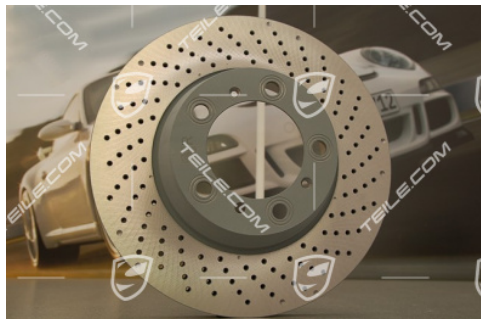

Tarcza hamulcowa, Carrera 2S / 4S, R

 **TEILE.COM** > Porsche 911 > 997 > Koła, hamulce > 603-00 Hamulce tylne

Szczegóły produktu

Numer artykułu: 99635240602

Producent: Oryginalne części Porsche

Stan: **nowy**
Nowy artykuł, nieużywany i nieuszkodzony

Przeznaczone do: Porsche 911 > Model 996, 1998-2005
Porsche 911 > Model 991, 2012-dzisiaj
Porsche 911 > Model 997, 2004-2012

Strona: Prawa

Strona:

Cena producenta: 372,20 €
(netto :302,60 €)

Rabat: 5%

Dostępność: wysyłka za 3-7 dni*
*jeżeli towar jest dostępny u producenta

Cena: 353,59 €
(netto:287,47 €)

Opis produktu

Porsche 997 Tarcza hamulcowa, Carrera 2S / C4S / GTS, R