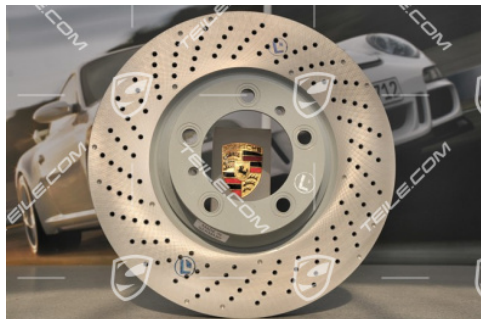

Tarcza hamulcowa, Turbo, L

 **TEILE.COM** > Porsche 911 > 997 > Koła, hamulce > 602-00 Hamulce przednie

Szczegóły produktu

Numer artykułu: 99735140501

Producent: Oryginalne części Porsche

Stan: **nowy**
Nowy artykuł, nieużywany i nieuszkodzony

Przeznaczone do: Porsche 911 > Model 997, 2007-2012

Strona: Lewa

Strona:

Cena producenta: ~~554,10 €~~
(netto :450,49 €)

Rabat: 5%

Dostępność: **wysyłka za 3-7 dni***
*jeżeli towar jest dostępny u producenta

Cena: 526,40 €
(netto:427,97 €)

Opis produktu

Porsche 997 Turbo Tarcza hamulcowa, przednia oś, LEWA.

Galeria produktu