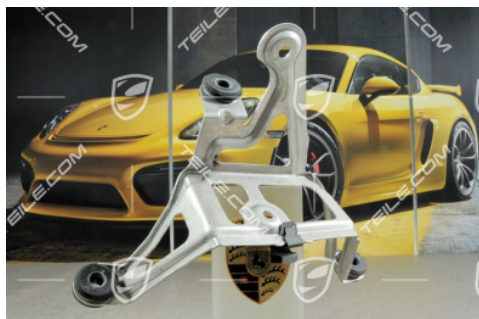

## Uchwyt z gumowym łożyskiem, PSM

 **TEILE.COM** > Porsche 911 > 996 > Koła, hamulce > 605-00 Agregat hydrauliczny ABS, sterowanie

### Szczegóły produktu

Numer artykułu: 99635503341

Stan: **nowy**

Przeznaczone do: Porsche Boxster > Model 986, 2001-2005  
Porsche 911 > Model 996, 2000-2005

Cena producenta: ~~55,65 €~~  
(netto :45,24 €)

### Opis produktu

Uchwyt z gumowym łożyskiem, PSM