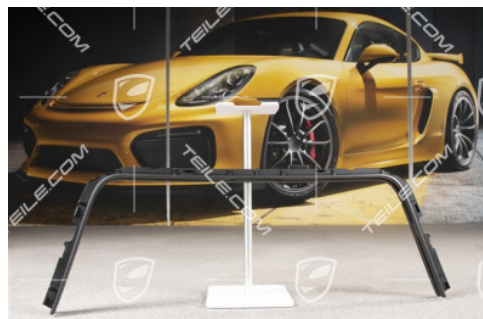

Wkład

 **TEILE.COM** > Porsche Boxster > 982 > Części karoseryjne > 811-14 Wiatrochron

Szczegóły produktu

Numer artykułu: 98156173003

Stan: **używany**

Przeznaczone do: Porsche 718 Boxster > Model 982, 2017-
dzisiaj
Porsche Boxster > Model 981, 2012-2016