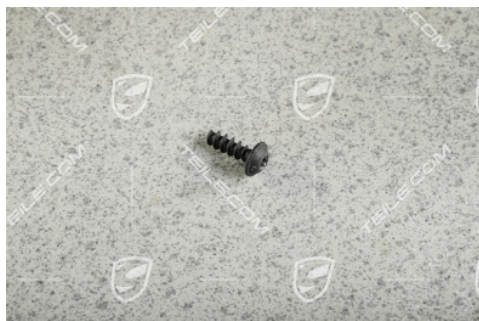

Wkręt 6,0x18,0

 **TEILE.COM** > Porsche Boxster > 981 > Oświetlenie, elektryka > 905-00 Reflektory i kierunkowskazy

Szczegóły produktu

Numer artykułu: 99991924601

Stan: **używany**

Przeznaczone do: Porsche Panamera, 2014-2016
Porsche Boxster > Model 981, 2012-2016
Porsche Cayman > Model 981C, 2014-2016
Porsche 718 Boxster > Model 982, 2017-
dzisiaj
Porsche 718 Cayman > Model 982, 2017-
dzisiaj
Porsche 911 > Model 991, 2012-dzisiaj